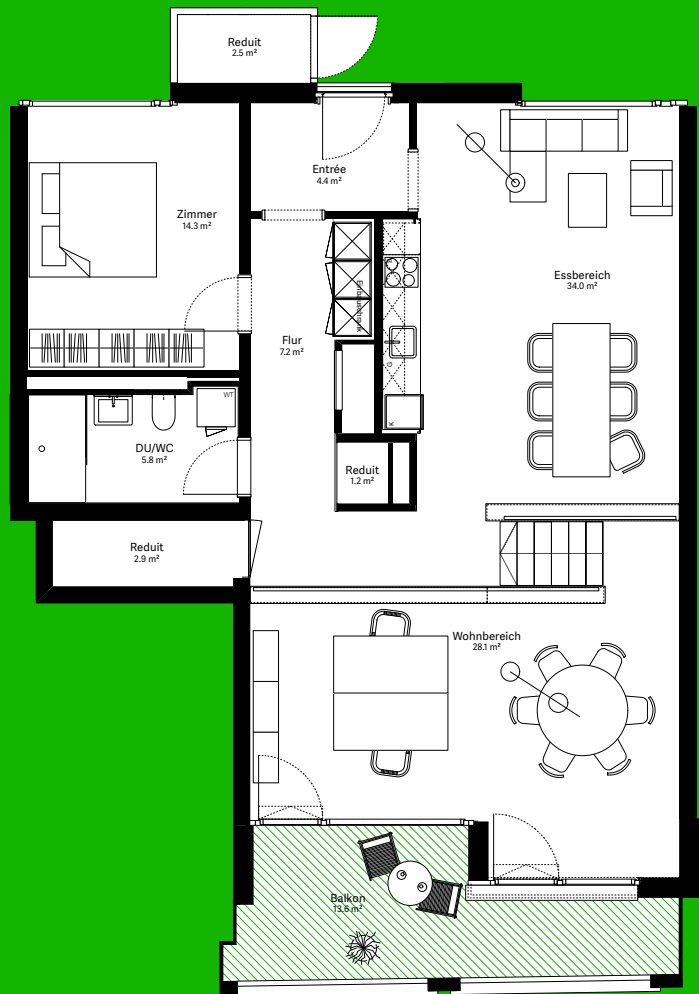

wohnen.  
arbeiten.  
sein.

## moosaic 14 Wohnung 14.3.10

2½-Zimmer-Wohnung

Wohnungs-Typ	Split-Level-Wohnung
Ebene	3. OG
Wohnfläche	99.2 m <sup>2</sup>
Aussenfläche	13.6 m <sup>2</sup>
Farbe Balkon	grün

Visualisierungen und Grundrisse dienen der allgemeinen Information und erfolgen ohne Gewähr. Änderungen sind bis Bauvollendung möglich.