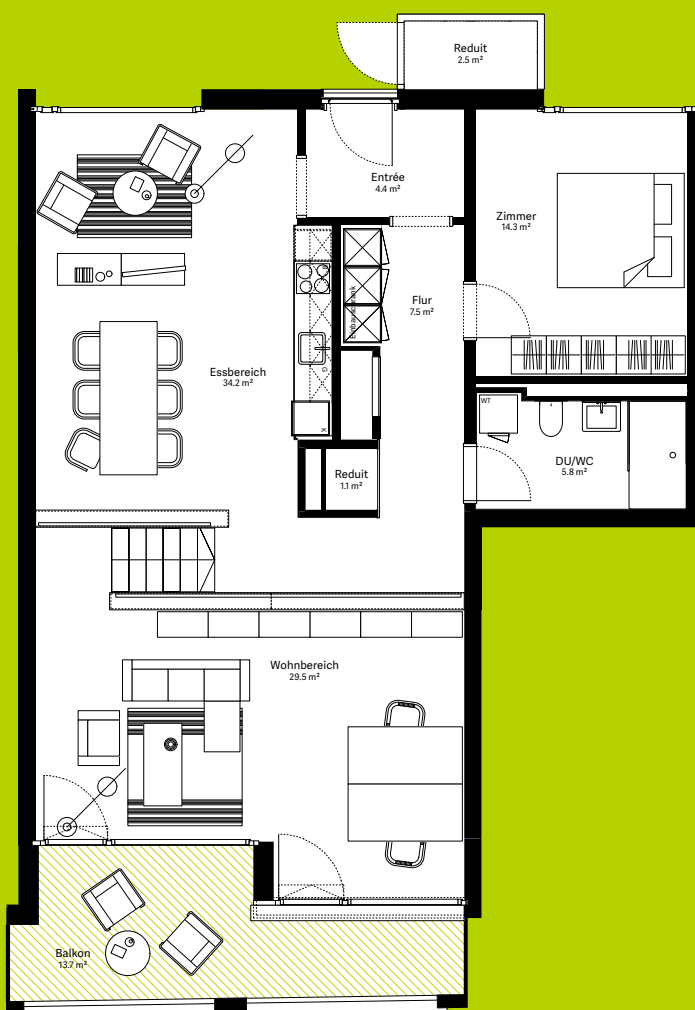

moosaic 14

Wohnung 14.3.09

2½-Zimmer-Wohnung

Wohnungs-Typ	Wohnung mit Split-Level
Ebene	3. OG
Wohnfläche	98.2 m ²
Aussenfläche	13.7 m ²
Farbe Balkon	hellgrün

Visualisierungen und Grundrisse dienen der allgemeinen Information und erfolgen ohne Gewähr. Änderungen sind bis Bauvollendung möglich.