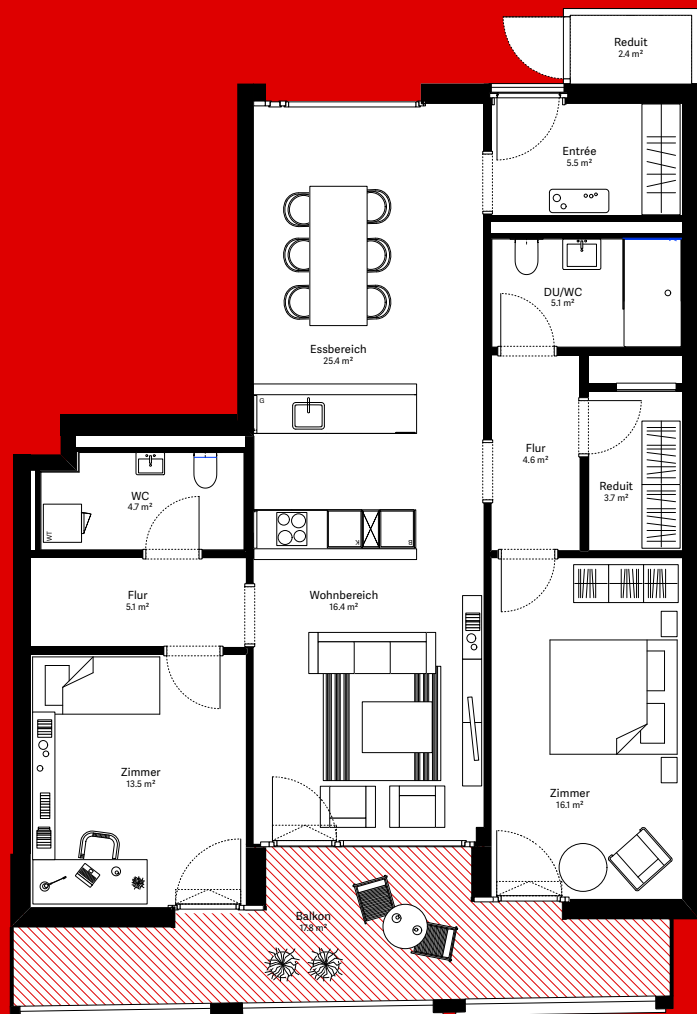

wohnen.
arbeiten.
sein.

moosaic 14

Wohnung 14.3.08

3½-Zimmer-Wohnung

Wohnungs-Typ	Eingeschossige Wohnung
Ebene	3. OG
Wohnfläche	102.5 m ²
Aussenfläche	17.8 m ²
Farbe Balkon	rot

Visualisierungen und Grundrisse dienen der allgemeinen Information und erfolgen ohne Gewähr. Änderungen sind bis Bauvollendung möglich.