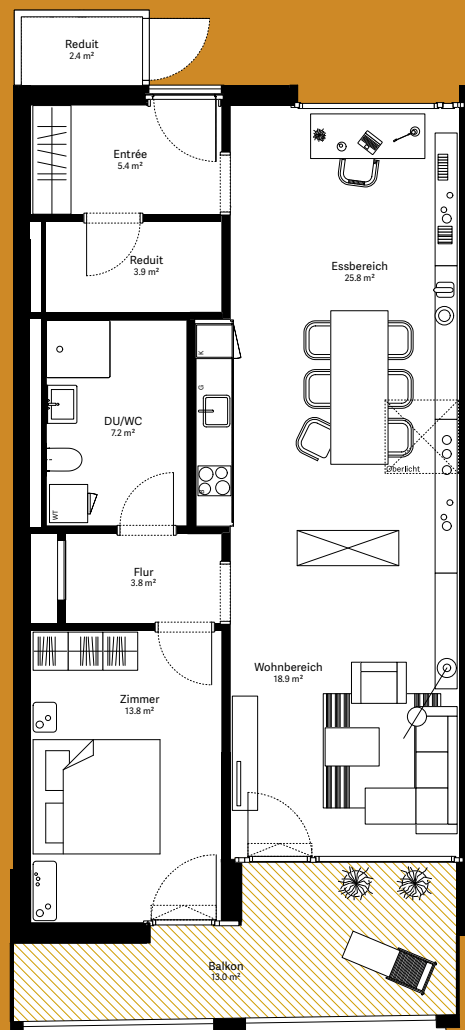

wohnen.  
arbeiten.  
sein.

# moosaic 14

## Wohnung 14.3.06

2½-Zimmer-Wohnung

Wohnungs-Typ	Eingeschossige Wohnung
Ebene	3. OG
Wohnfläche	81.2 m <sup>2</sup>
Aussenfläche	13.0 m <sup>2</sup>
Farbe Balkon	ocker
Besonderheit	Diese Wohnung verfügt über ein Oberlicht.