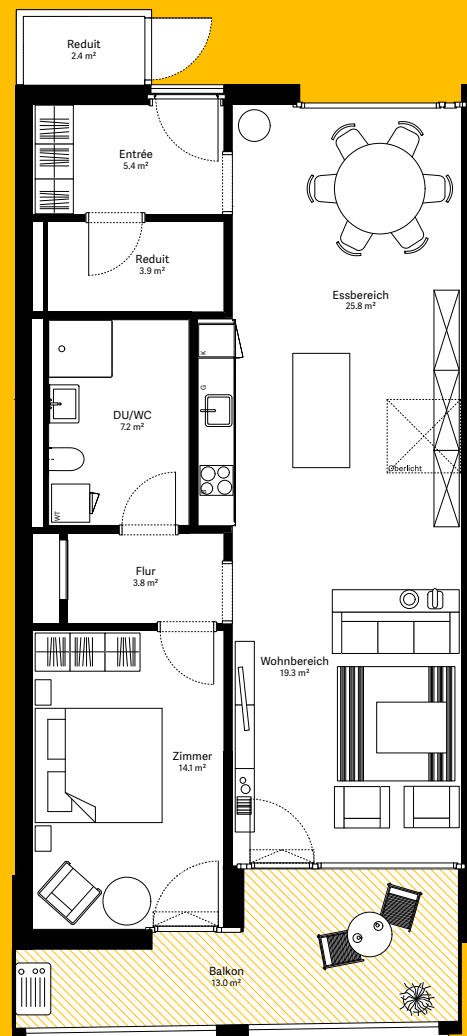

wohnen.  
arbeiten.  
sein.

# moosaic 14

## Wohnung 14.3.05

2½-Zimmer-Wohnung

Wohnungs-Typ	Eingeschossige Wohnung
Ebene	3. OG
Wohnfläche	81.9 m <sup>2</sup>
Aussenfläche	13.0 m <sup>2</sup>
Farbe Balkon	gelb
Besonderheit	Diese Wohnung verfügt über ein Oberlicht.