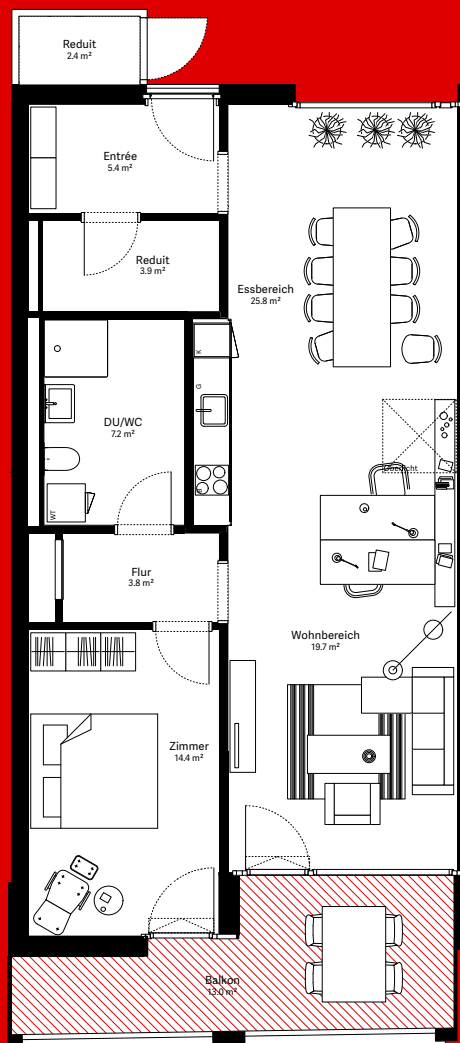

wohnen.  
arbeiten.  
sein.

# moosaic 14

## Wohnung 14.3.04

2½-Zimmer-Wohnung

Wohnungs-Typ	Eingeschossige Wohnung
Ebene	3. OG
Wohnfläche	82.6 m <sup>2</sup>
Aussenfläche	13.0 m <sup>2</sup>
Farbe Balkon	rot
Besonderheit	Diese Wohnung verfügt über ein Oberlicht.