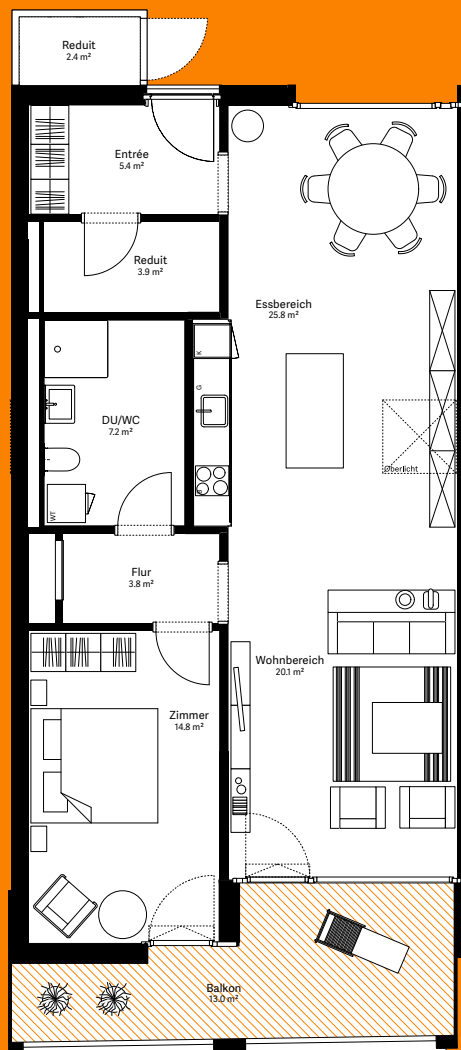

wohnen.
arbeiten.
sein.

moosaic 14

Wohnung 14.3.03

2½-Zimmer-Wohnung

Wohnungs-Typ	Eingeschossige Wohnung
Ebene	3. OG
Wohnfläche	84.1 m ²
Aussenfläche	13.0 m ²
Farbe Balkon	orange
Besonderheit	Diese Wohnung verfügt über ein Oberlicht.