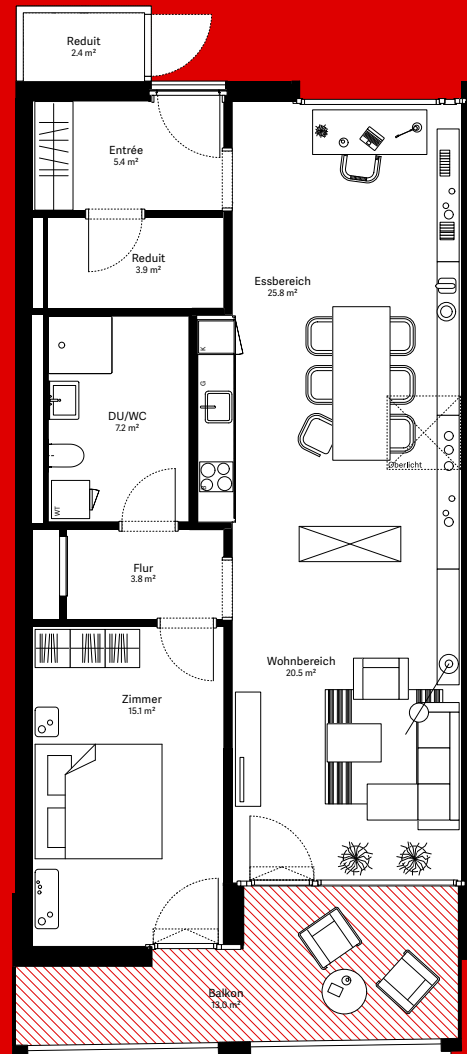

moosaic 14

Wohnung 14.3.02

2½-Zimmer-Wohnung

| | |
|--------------|---|
| Wohnungs-Typ | Eingeschossige Wohnung |
| Ebene | 3. OG |
| Wohnfläche | 84.1 m ² |
| Aussenfläche | 13.0 m ² |
| Farbe Balkon | rot |
| Besonderheit | Diese Wohnung verfügt über ein Oberlicht. |