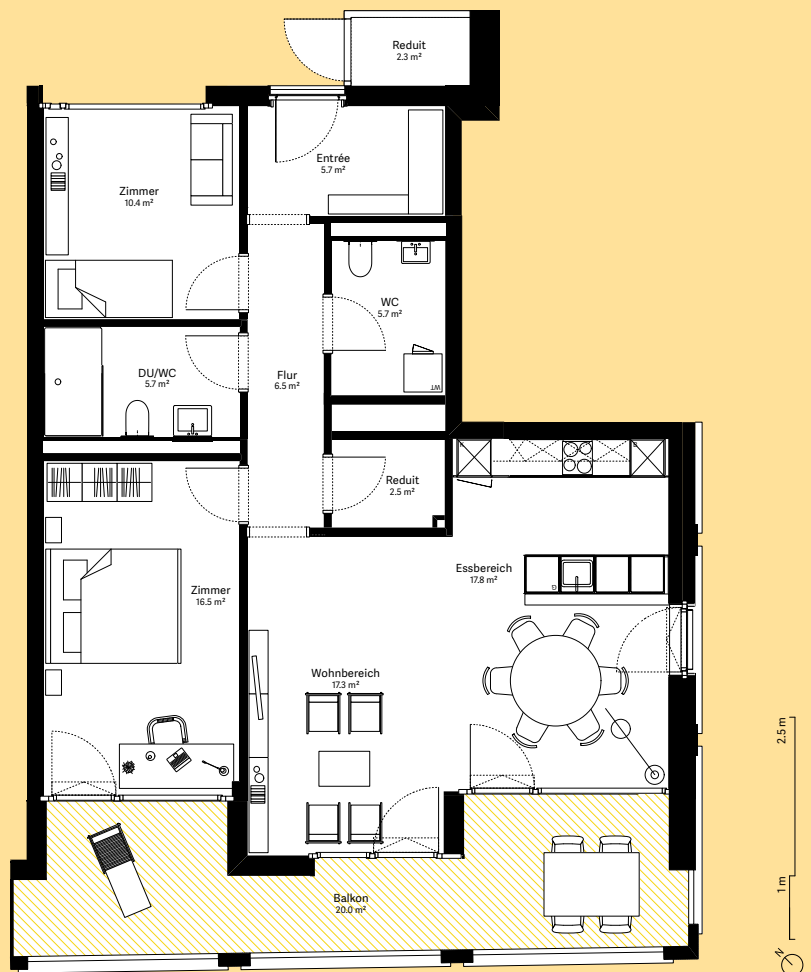

moosaic 14

Wohnung 14.2.14

2½-Zimmer-Wohnung

Wohnungs-Typ	Eckwohnung
Ebene	2. OG
Wohnfläche	75.8 m ²
Aussenfläche	20.0 m ²
Farbe Balkon	beige

Visualisierungen und Grundrisse dienen der allgemeinen Information und erfolgen ohne Gewähr. Änderungen sind bis Bauvollendung möglich.