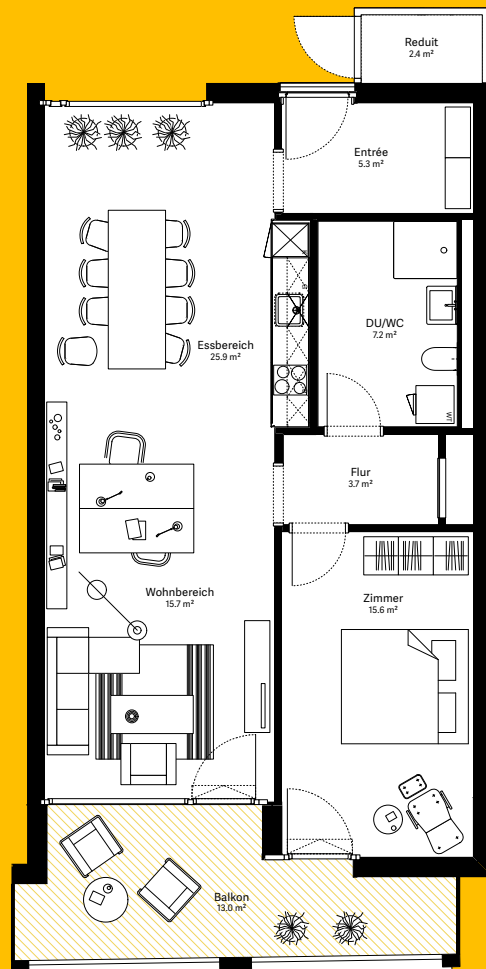

moosaic 14

Wohnung 14.2.13

2½-Zimmer-Wohnung

Wohnungs-Typ	Eingeschossige Wohnung
Ebene	2. OG
Wohnfläche	75.8 m ²
Aussenfläche	13.0 m ²
Farbe Balkon	gelb

Visualisierungen und Grundrisse dienen der allgemeinen Information und erfolgen ohne Gewähr. Änderungen sind bis Bauvollendung möglich.