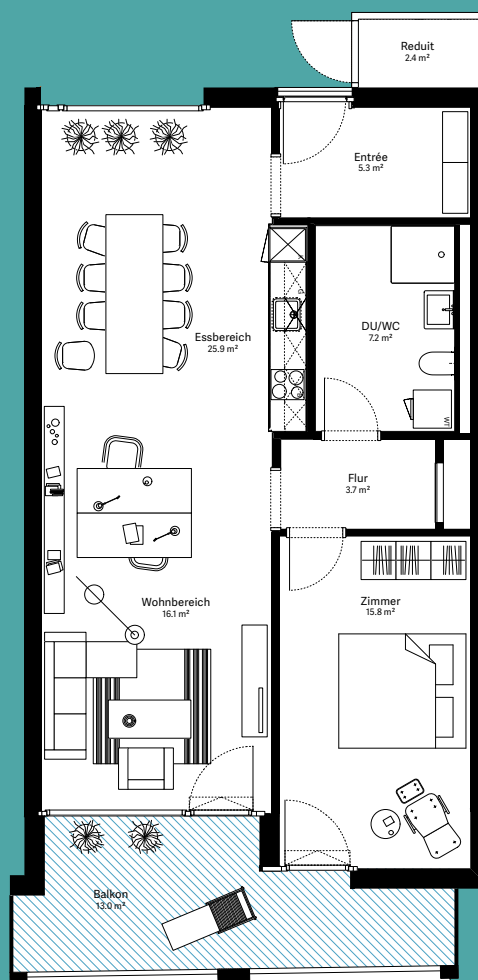

wohnen.  
arbeiten.  
sein.

# moosaic 14

## Wohnung 14.2.12

2½-Zimmer-Wohnung

Wohnungs-Typ	Eingeschossige Wohnung
Ebene	2. OG
Wohnfläche	76.4 m <sup>2</sup>
Aussenfläche	13.0 m <sup>2</sup>
Farbe Balkon	türkis

Visualisierungen und Grundrisse dienen der allgemeinen Information und erfolgen ohne Gewähr. Änderungen sind bis Bauvollendung möglich.