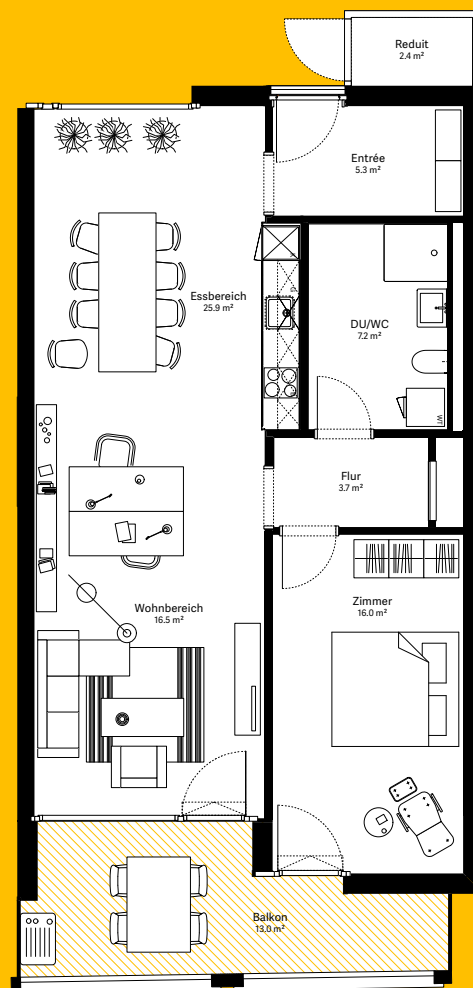

wohnen.  
arbeiten.  
sein.

## moosaic 14 Wohnung 14.2.11

2½-Zimmer-Wohnung

Wohnungs-Typ	Eingeschossige Wohnung
Ebene	2. OG
Wohnfläche	77.0 m <sup>2</sup>
Aussenfläche	13.0 m <sup>2</sup>
Farbe Balkon	gelb

Visualisierungen und Grundrisse dienen der allgemeinen  
Information und erfolgen ohne Gewähr.  
Änderungen sind bis Bauvollendung möglich.