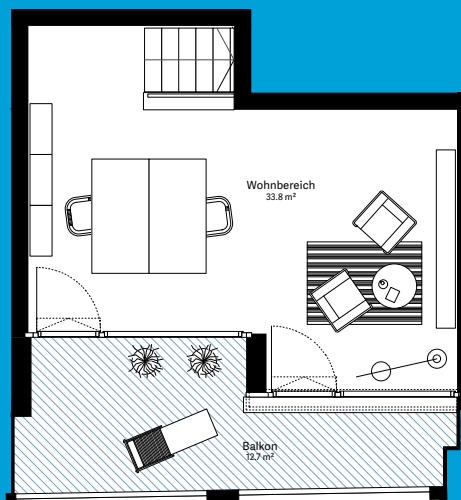

moosaic 14

Wohnung 14.2.10

2½-Zimmer-Wohnung

| | |
|--------------|----------------------|
| Wohnungs-Typ | Maisonette-Wohnung |
| Ebene | 1.+2. OG |
| Wohnfläche | 106.8 m ² |
| Aussenfläche | 12.7 m ² |
| Farbe Balkon | hellblau |