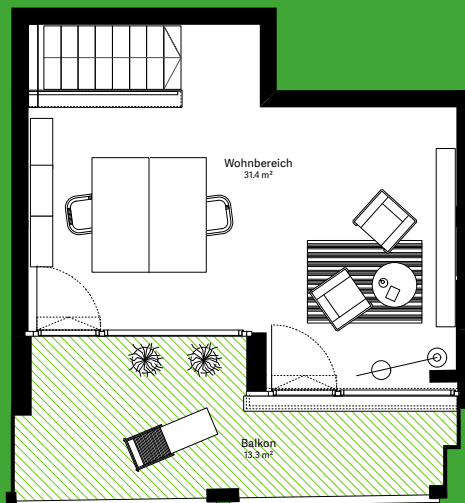

## moosaic 14 Wohnung 14.2.09

2½-Zimmer-Wohnung

Wohnungs-Typ	Maisonette-Wohnung
Ebene	2.+3. OG
Wohnfläche	104.7 m <sup>2</sup>
Aussenfläche	13.3 m <sup>2</sup>
Farbe Balkon	grün

Visualisierungen und Grundrisse dienen der allgemeinen Information und erfolgen ohne Gewähr. Änderungen sind bis Bauvollendung möglich.