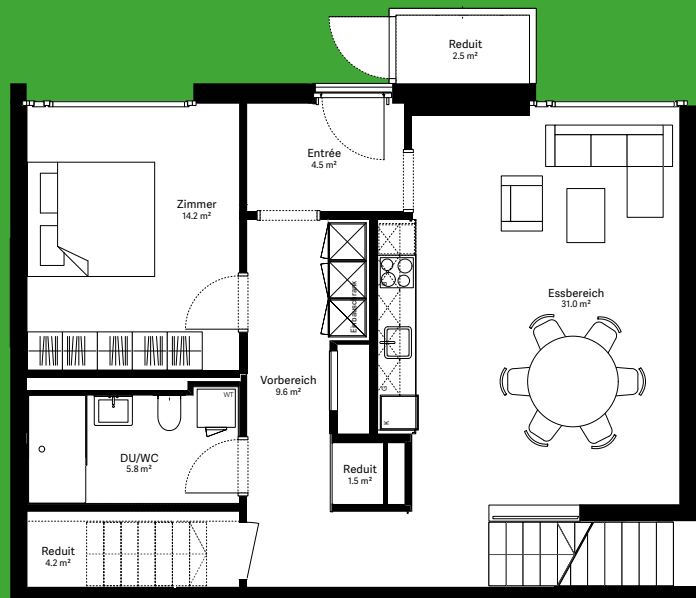

## moosaic 14 Wohnung 14.2.09

2½-Zimmer-Wohnung

Wohnungs-Typ	Maisonette-Wohnung
Ebene	2.+3. OG
Wohnfläche	104.7 m <sup>2</sup>
Aussenfläche	13.3 m <sup>2</sup>
Farbe Balkon	grün

Visualisierungen und Grundrisse dienen der allgemeinen Information und erfolgen ohne Gewähr. Änderungen sind bis Bauvollendung möglich.