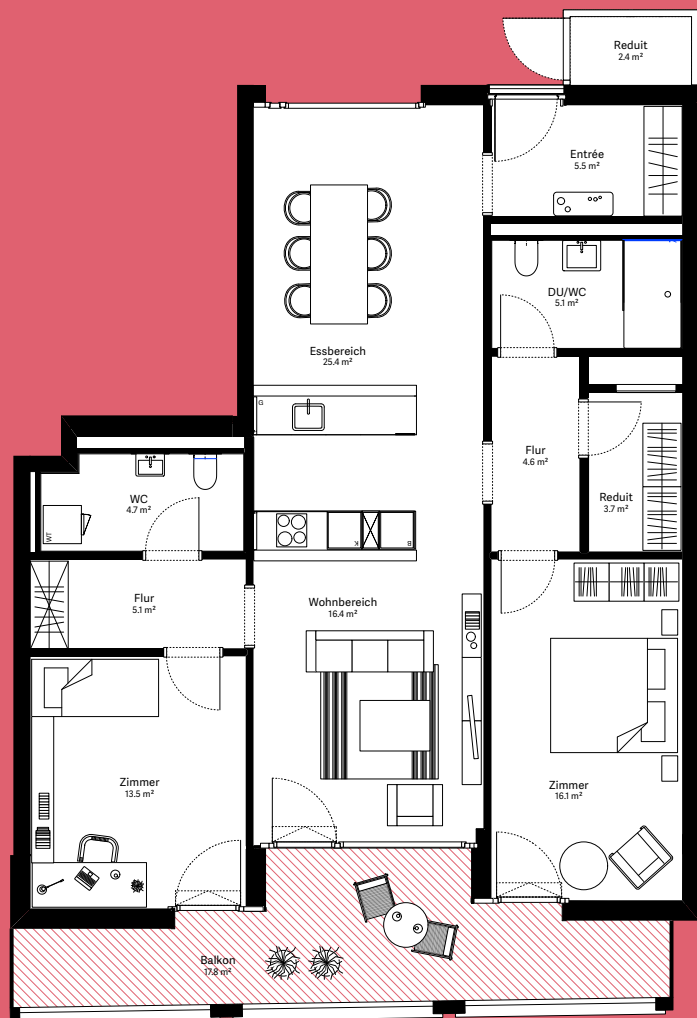

moosaic 14

Wohnung 14.2.08

3½-Zimmer-Wohnung

Wohnungs-Typ	Eingeschossige Wohnung
Ebene	2. OG
Wohnfläche	102.5 m ²
Aussenfläche	17.8 m ²
Farbe Balkon	rosa

Visualisierungen und Grundrisse dienen der allgemeinen Information und erfolgen ohne Gewähr. Änderungen sind bis Bauvollendung möglich.