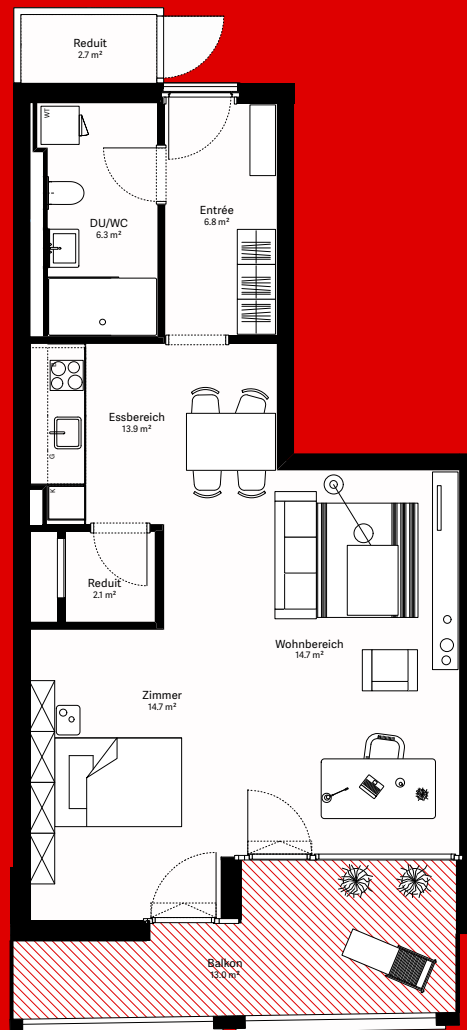

moosaic 14

Wohnung 14.2.06

1½-Zimmer-Wohnung

Wohnungs-Typ	Studio
Ebene	2. OG
Wohnfläche	66.1 m ²
Aussenfläche	13.0 m ²
Farbe Balkon	rot

Visualisierungen und Grundrisse dienen der allgemeinen Information und erfolgen ohne Gewähr. Änderungen sind bis Bauvollendung möglich.