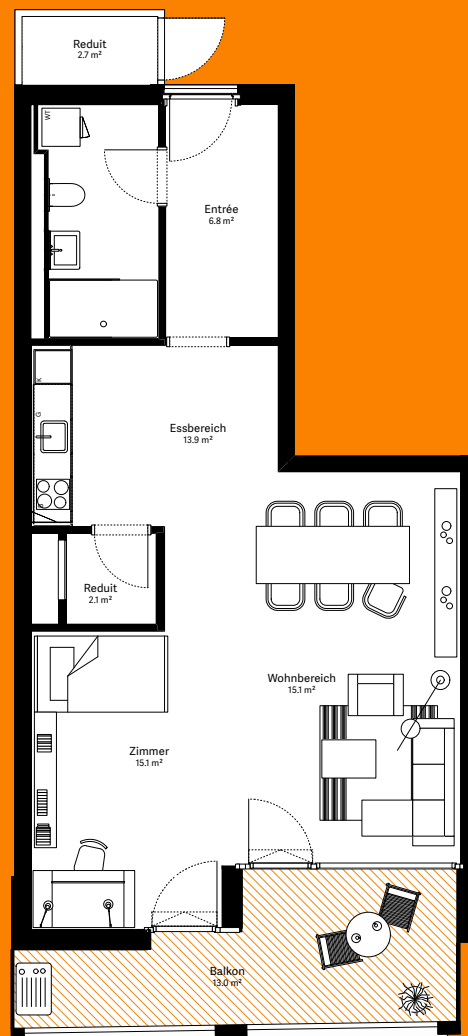

wohnen.  
arbeiten.  
sein.

# moosaic 14

## Wohnung 14.2.05

1½-Zimmer-Wohnung

Wohnungs-Typ	Studio
Ebene	2. OG
Wohnfläche	66.8 m <sup>2</sup>
Aussenfläche	13.0 m <sup>2</sup>
Farbe Balkon	orange

Visualisierungen und Grundrisse dienen der allgemeinen Information und erfolgen ohne Gewähr. Änderungen sind bis Bauvollendung möglich.