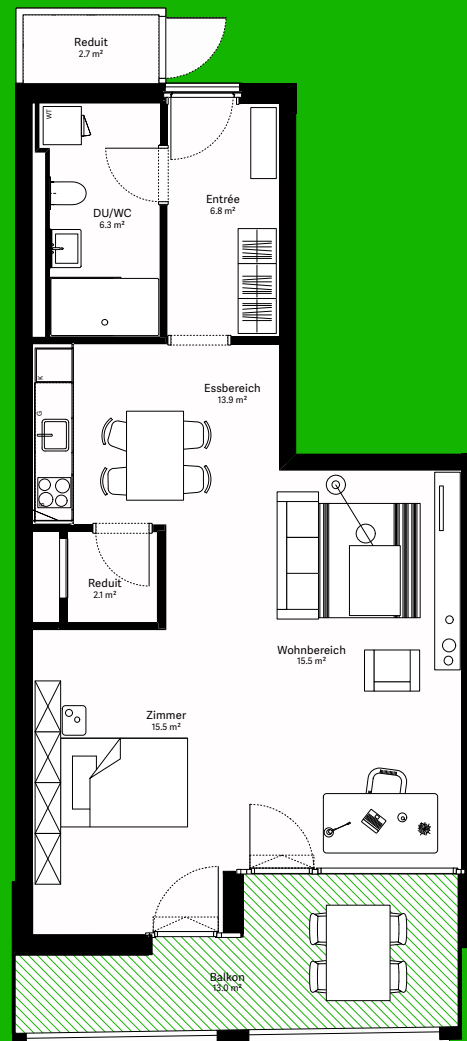

wohnen.
arbeiten.
sein.

moosaic 14 Wohnung 14.2.04

1½-Zimmer-Wohnung

Wohnungs-Typ	Studio
Ebene	2. OG
Wohnfläche	67.6 m ²
Aussenfläche	13.0 m ²
Farbe Balkon	grün

Visualisierungen und Grundrisse dienen der allgemeinen Information und erfolgen ohne Gewähr. Änderungen sind bis Bauvollendung möglich.