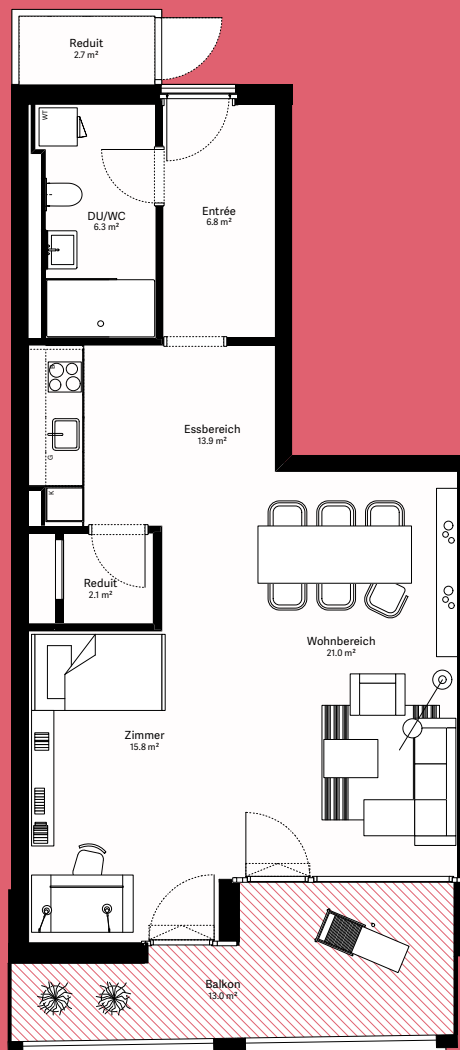

wohnen.
arbeiten.
sein.

moosaic 14

Wohnung 14.2.03

1½-Zimmer-Wohnung

Wohnungs-Typ	Studio
Ebene	2. OG
Wohnfläche	68.3 m ²
Aussenfläche	13.0 m ²
Farbe Balkon	rosa

Visualisierungen und Grundrisse dienen der allgemeinen Information und erfolgen ohne Gewähr. Änderungen sind bis Bauvollendung möglich.