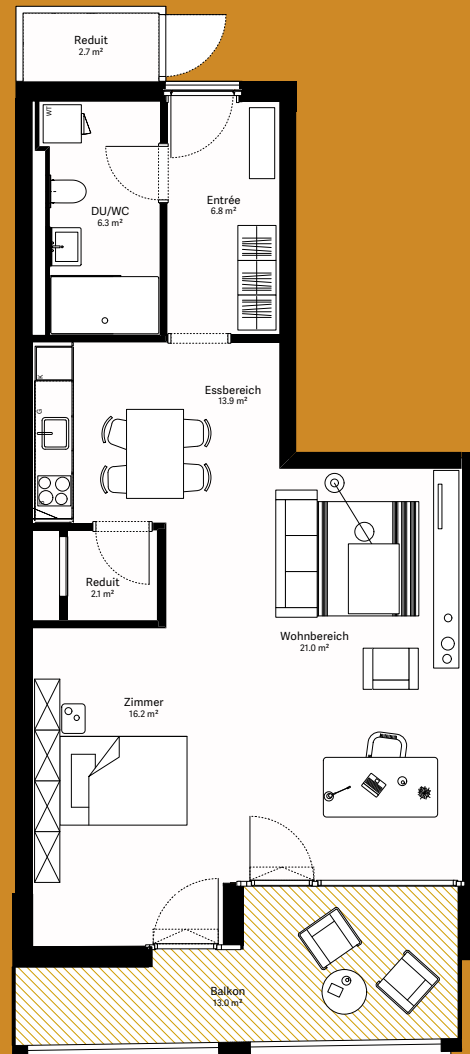

wohnen.
arbeiten.
sein.

moosaic 14

Wohnung 14.2.02

1½-Zimmer-Wohnung

Wohnungs-Typ	Studio
Ebene	2. OG
Wohnfläche	69 m ²
Aussenfläche	13.0 m ²
Farbe Balkon	ocker

Visualisierungen und Grundrisse dienen der allgemeinen Information und erfolgen ohne Gewähr. Änderungen sind bis Bauvollendung möglich.