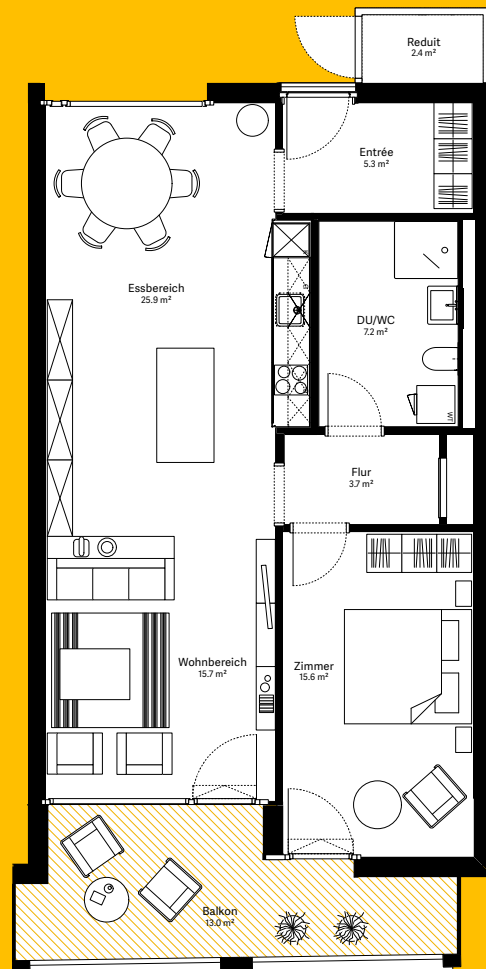

wohnen.  
arbeiten.  
sein.

# moosaic 14

## Wohnung 14.1.13

2½-Zimmer-Wohnung

Wohnungs-Typ	Eingeschossige Wohnung
Ebene	1. OG
Wohnfläche	75.8 m <sup>2</sup>
Aussenfläche	13.0 m <sup>2</sup>
Farbe Balkon	gelb

Visualisierungen und Grundrisse dienen der allgemeinen Information und erfolgen ohne Gewähr. Änderungen sind bis Bauvollendung möglich.