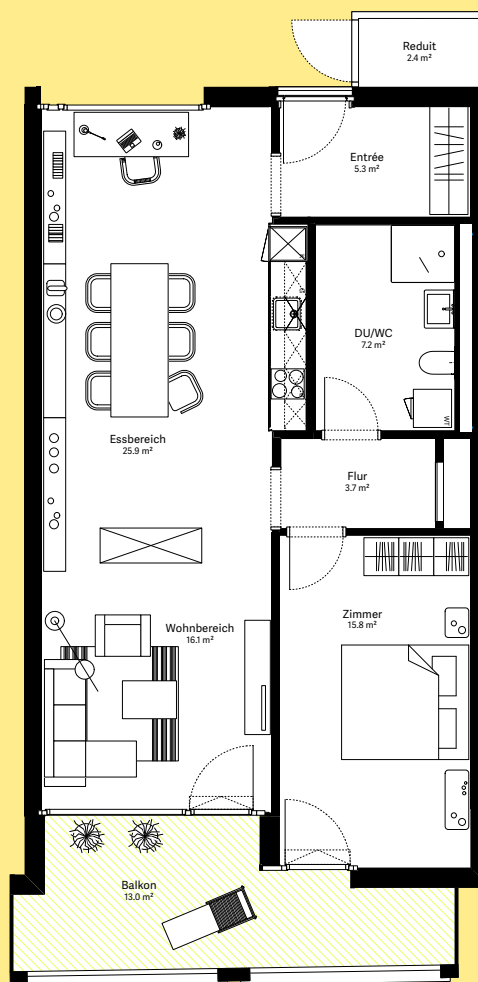

moosaic 14

Wohnung 14.1.12

2½-Zimmer-Wohnung

Wohnungs-Typ	Eingeschossige Wohnung
Ebene	1. OG
Wohnfläche	76.4 m ²
Aussenfläche	13.0 m ²
Farbe Balkon	hellgelb

Visualisierungen und Grundrisse dienen der allgemeinen Information und erfolgen ohne Gewähr. Änderungen sind bis Bauvollendung möglich.