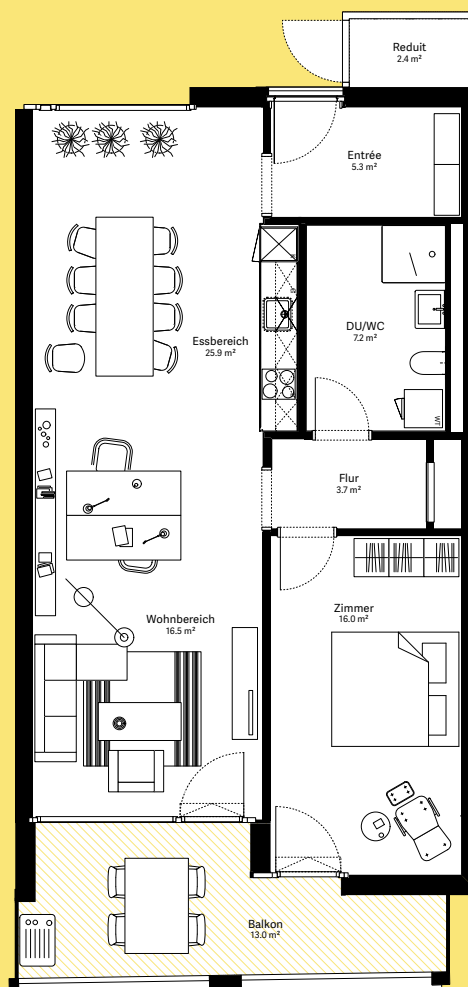

moosaic 14

Wohnung 14.1.11

2½-Zimmer-Wohnung

Wohnungs-Typ	Eingeschossige Wohnung
Ebene	1. OG
Wohnfläche	77.0 m ²
Aussenfläche	13.0 m ²
Farbe Balkon	hellgelb

Visualisierungen und Grundrisse dienen der allgemeinen Information und erfolgen ohne Gewähr. Änderungen sind bis Bauvollendung möglich.