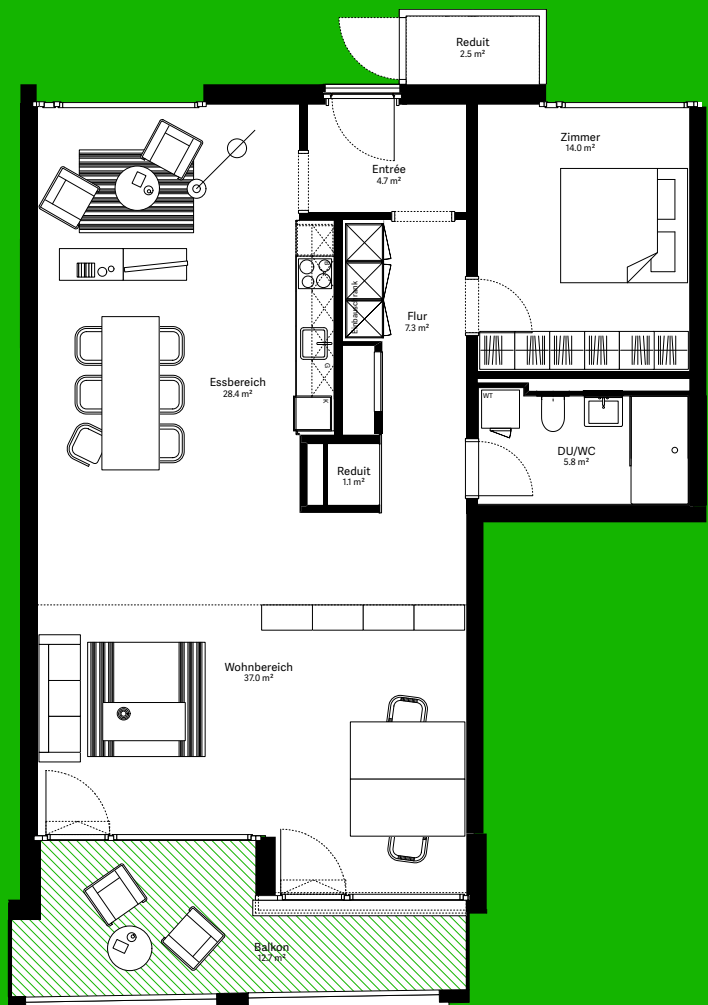

wohnen.
arbeiten.
sein.

moosaic 14

Wohnung 14.1.09

2½-Zimmer-Wohnung

Wohnungs-Typ	Eingeschossige Wohnung
Ebene	1. OG
Wohnfläche	99.7 m ²
Aussenfläche	12.7 m ²
Farbe Balkon	grün
Besonderheit	Diese Wohnung verfügt über unterschiedliche Raumhöhen.

Visualisierungen und Grundrisse dienen der allgemeinen Information und erfolgen ohne Gewähr. Änderungen sind bis Bauvollendung möglich.