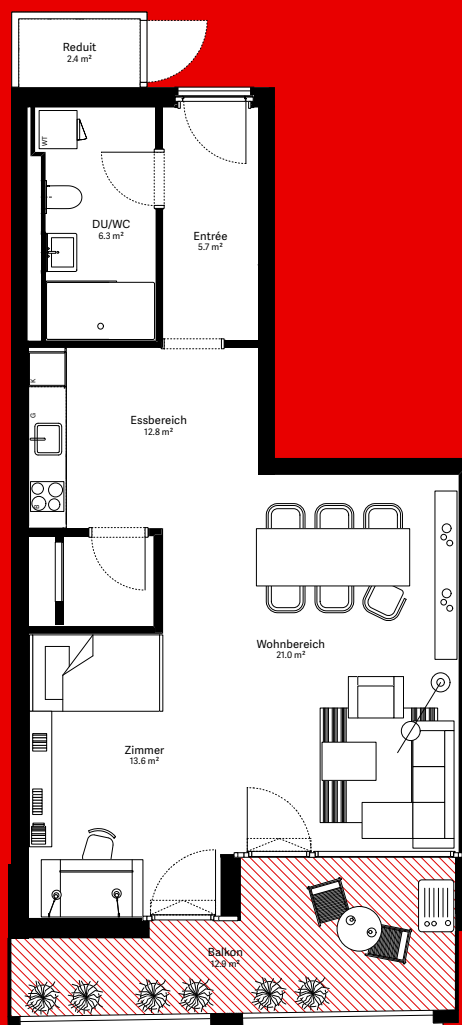

wohnen.
arbeiten.
sein.

moosaic 14

Wohnung 14.1.07

1½-Zimmer-Wohnung

Wohnungs-Typ	Studio
Ebene	1. OG
Wohnfläche	63.8 m ²
Aussenfläche	12.9 m ²
Farbe Balkon	rot

Visualisierungen und Grundrisse dienen der allgemeinen Information und erfolgen ohne Gewähr. Änderungen sind bis Bauvollendung möglich.