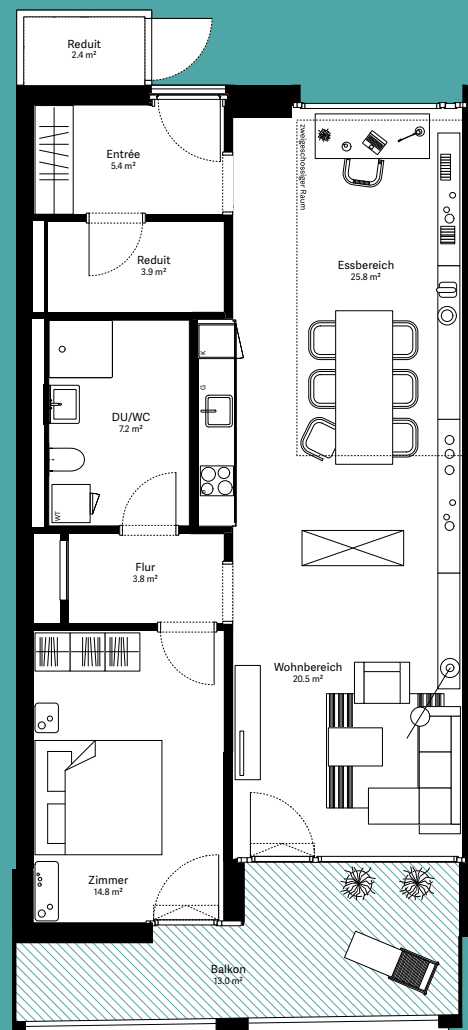

wohnen.
arbeiten.
sein.

moosaic 14

Wohnung 14.1.06

2½-Zimmer-Wohnung

Wohnungs-Typ	Eingeschossige Wohnung
Ebene	1. OG
Wohnfläche	81.2 m ²
Aussenfläche	13.0 m ²
Farbe Balkon	türkis
Besonderheit	Diese Wohnung verfügt über unterschiedliche Raumhöhen.

Visualisierungen und Grundrisse dienen der allgemeinen Information und erfolgen ohne Gewähr. Änderungen sind bis Bauvollendung möglich.