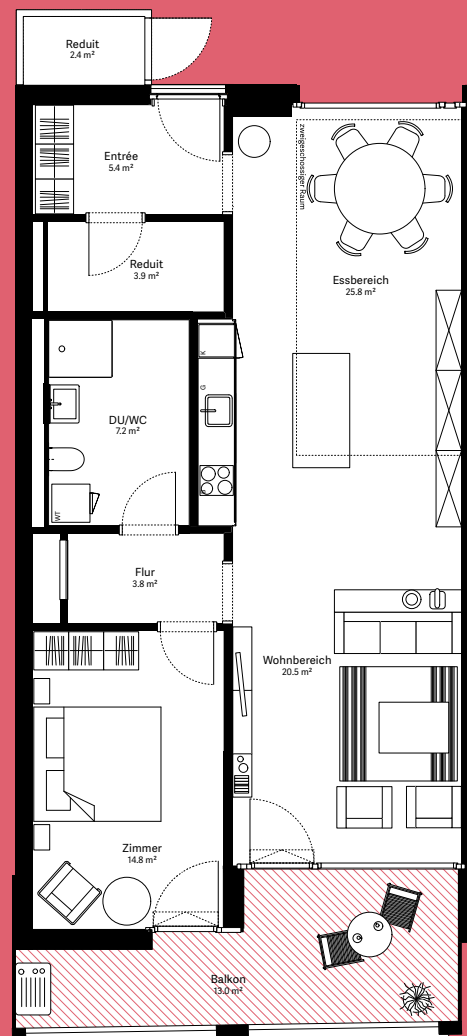

wohnen.
arbeiten.
sein.

moosaic 14

Wohnung 14.1.05

2½-Zimmer-Wohnung

Wohnungs-Typ	Eingeschossige Wohnung
Ebene	1. OG
Wohnfläche	81.9 m ²
Aussenfläche	13.0 m ²
Farbe Balkon	rosa
Besonderheit	Diese Wohnung verfügt über unterschiedliche Raumhöhen.