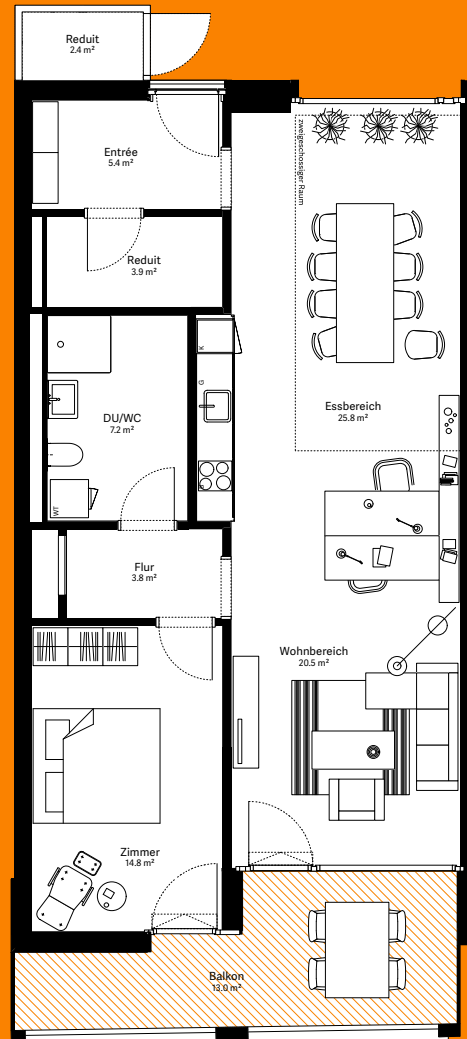

moosaic 14

Wohnung 14.1.04

2½-Zimmer-Wohnung

| | |
|--------------|--|
| Wohnungs-Typ | Eingeschossige Wohnung |
| Ebene | 1. OG |
| Wohnfläche | 82.6 m ² |
| Aussenfläche | 13.0 m ² |
| Farbe Balkon | orange |
| Besonderheit | Diese Wohnung verfügt über unterschiedliche Raumhöhen. |

Visualisierungen und Grundrisse dienen der allgemeinen Information und erfolgen ohne Gewähr. Änderungen sind bis Bauvollendung möglich.