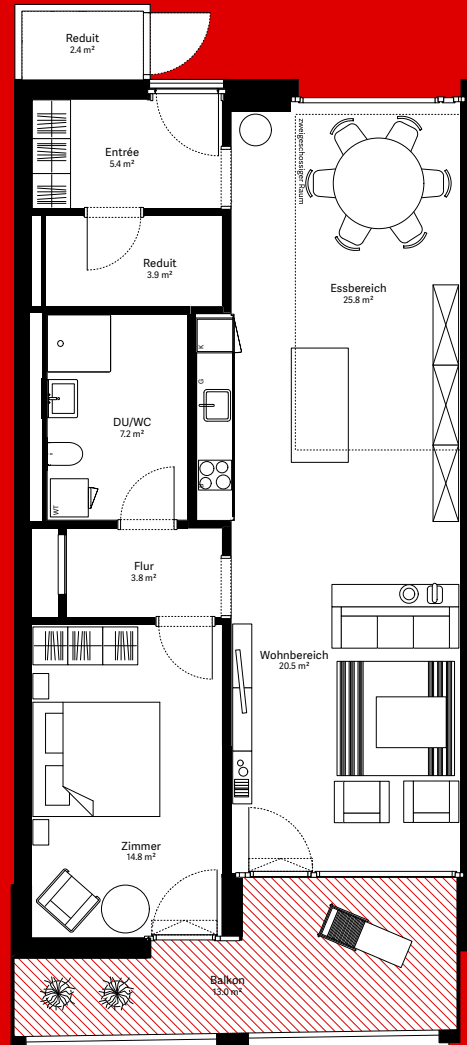

moosaic 14

Wohnung 14.1.03

2½-Zimmer-Wohnung

Wohnungs-Typ	Eingeschossige Wohnung
Ebene	1. OG
Wohnfläche	83.4 m ²
Aussenfläche	13.0 m ²
Farbe Balkon	rot
Besonderheit	Diese Wohnung verfügt über unterschiedliche Raumhöhen.

Visualisierungen und Grundrisse dienen der allgemeinen Information und erfolgen ohne Gewähr. Änderungen sind bis Bauvollendung möglich.