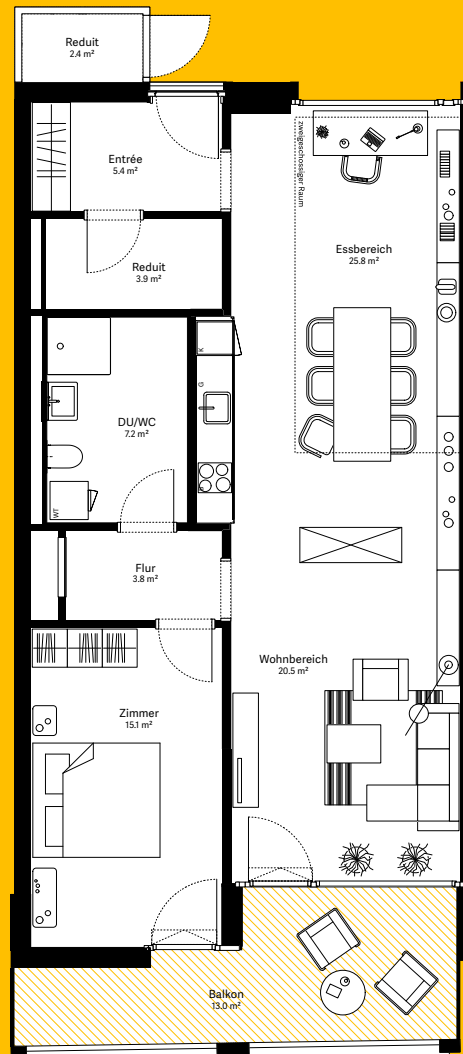

wohnen.
arbeiten.
sein.

moosaic 14

Wohnung 14.1.02

2½-Zimmer-Wohnung

Wohnungs-Typ	Eingeschossige Wohnung
Ebene	1. OG
Wohnfläche	84.1 m ²
Aussenfläche	13.0 m ²
Farbe Balkon	gelb
Besonderheit	Diese Wohnung verfügt über unterschiedliche Raumhöhen.