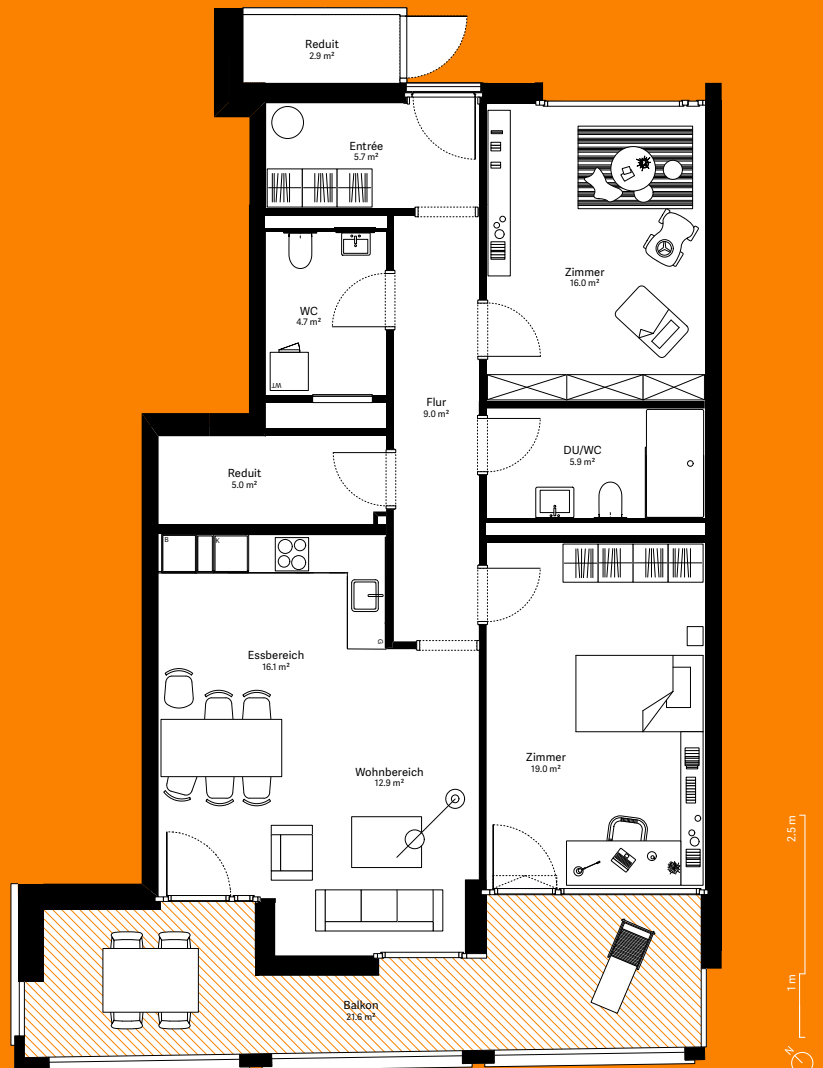

wohnen.
arbeiten.
sein.

moosaic 14 Wohnung 14.1.01

3½-Zimmer-Wohnung

Wohnungs-Typ	Eckwohnung
Ebene	1. OG
Wohnfläche	97.2 m ²
Aussenfläche	21.6 m ²
Farbe Balkon	orange

Visualisierungen und Grundrisse dienen der allgemeinen Information und erfolgen ohne Gewähr. Änderungen sind bis Bauvollendung möglich.