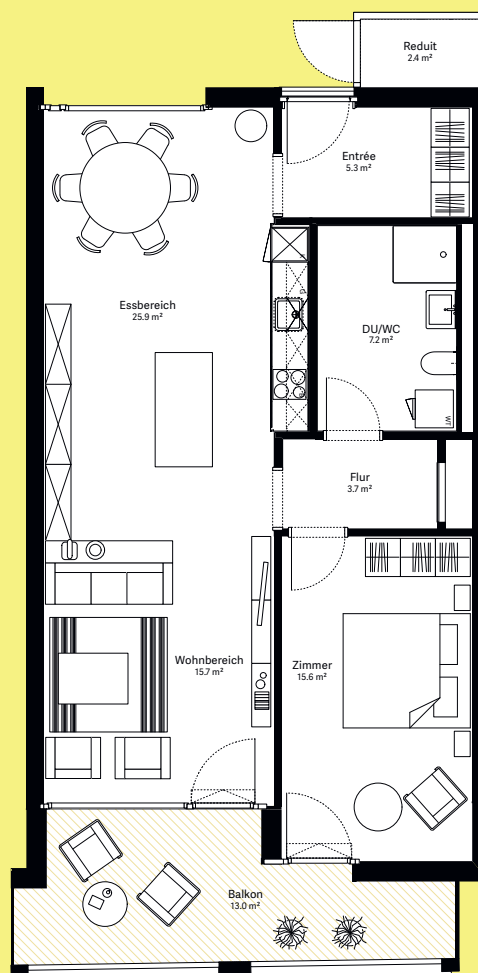

wohnen.
arbeiten.
sein.

moosaic 14

Wohnung B.313

2½-Zimmer-Wohnung

Wohnungs-Typ	Eingeschossige Wohnung
Ebene	3. OG
Wohnfläche	75.5 m ²
Aussenfläche	13.0 m ²
Farbe Balkon	hellgelb

Visualisierungen und Grundrisse dienen der allgemeinen Information und erfolgen ohne Gewähr. Änderungen sind bis Bauvollendung möglich.