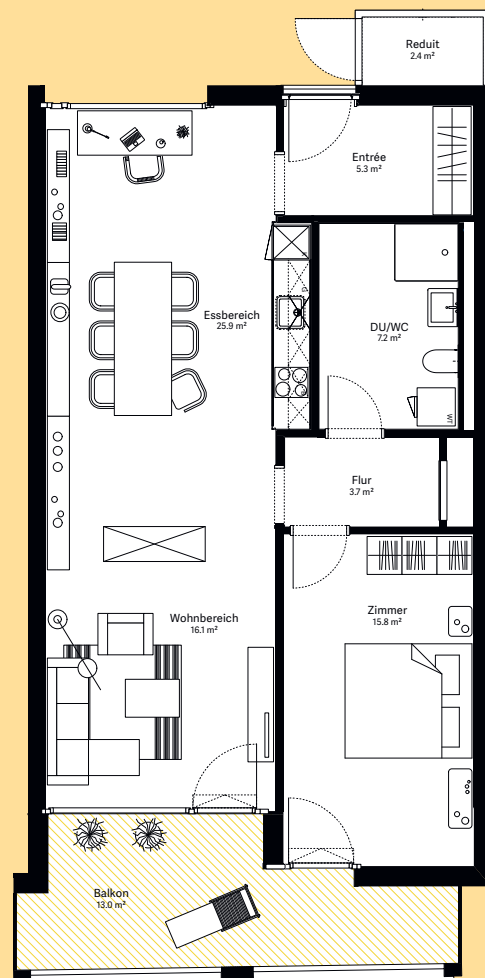

wohnen.  
arbeiten.  
sein.

## moosaic 14 Wohnung B.312

2½-Zimmer-Wohnung

Wohnungs-Typ	Eingeschossige Wohnung
Ebene	3. OG
Wohnfläche	76.1 m <sup>2</sup>
Aussenfläche	13.0 m <sup>2</sup>
Farbe Balkon	beige

Visualisierungen und Grundrisse dienen der allgemeinen  
Information und erfolgen ohne Gewähr.  
Änderungen sind bis Bauvollendung möglich.