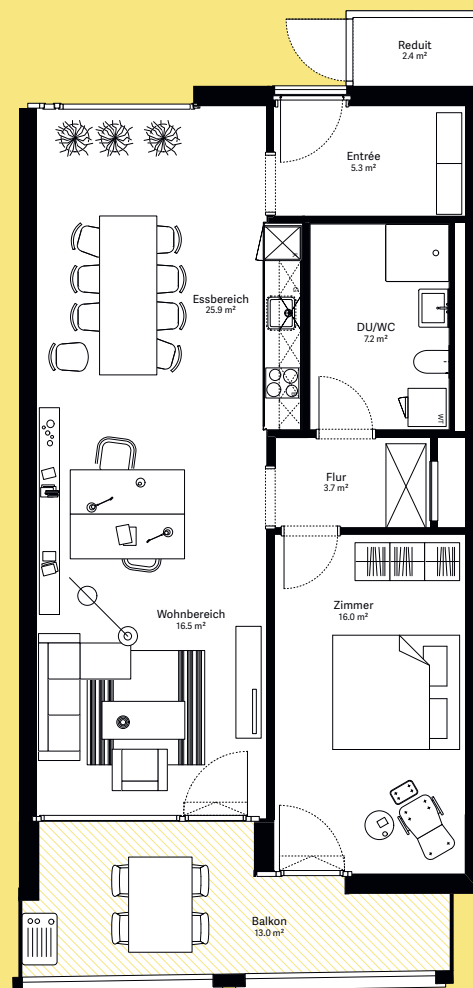

moosaic 14

Wohnung B.311

2½-Zimmer-Wohnung

Wohnungs-Typ	Eingeschossige Wohnung
Ebene	3. OG
Wohnfläche	76.7 m ²
Aussenfläche	12.7 m ²
Farbe Balkon	hellgelb

Visualisierungen und Grundrisse dienen der allgemeinen Information und erfolgen ohne Gewähr. Änderungen sind bis Bauvollendung möglich.