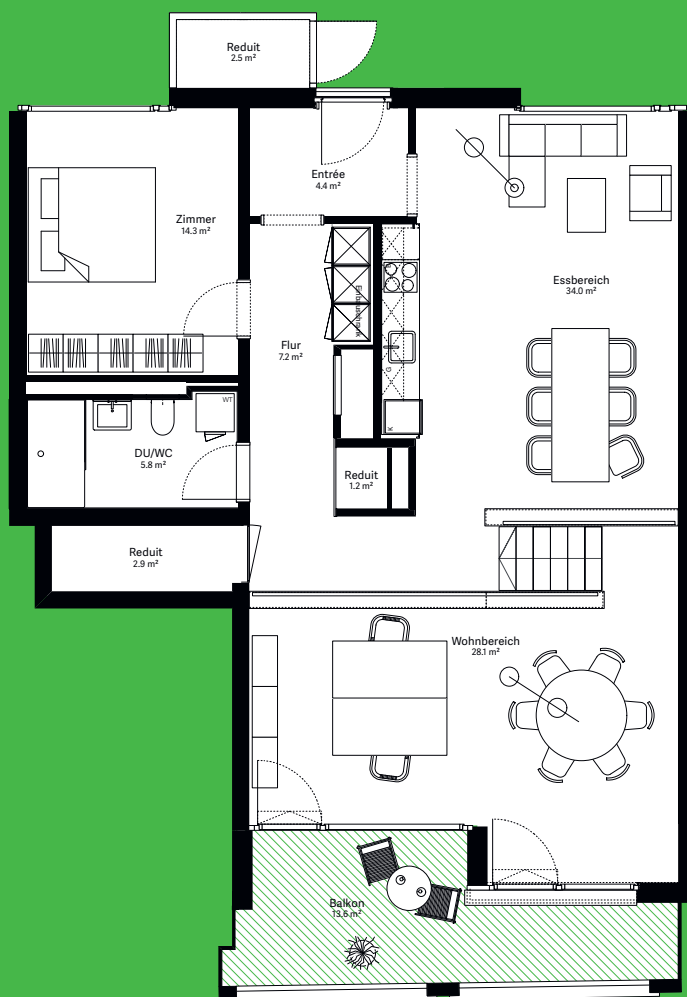

moosaic 14

Wohnung B.310

2½-Zimmer-Wohnung

| | |
|--------------|---------------------|
| Wohnungs-Typ | Split-Level-Wohnung |
| Ebene | 3. OG |
| Wohnfläche | 99.2 m ² |
| Aussenfläche | 13.6 m ² |
| Farbe Balkon | grün |