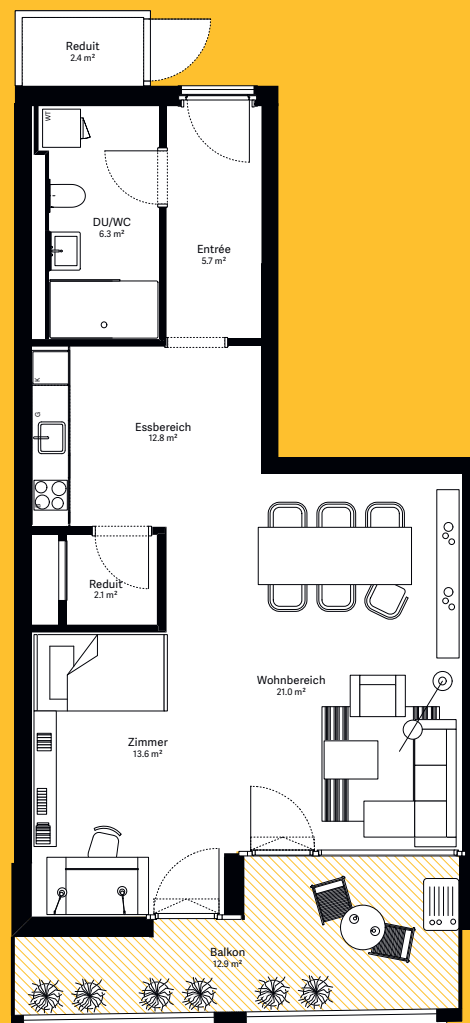

wohnen.
arbeiten.
sein.

moosaic 14 Wohnung B.307

1½-Zimmer-Wohnung

Wohnungs-Typ	Studio
Ebene	3. OG
Wohnfläche	63.8 m ²
Aussenfläche	13.0 m ²
Farbe Balkon	gelb

Visualisierungen und Grundrisse dienen der allgemeinen Information und erfolgen ohne Gewähr. Änderungen sind bis Bauvollendung möglich.