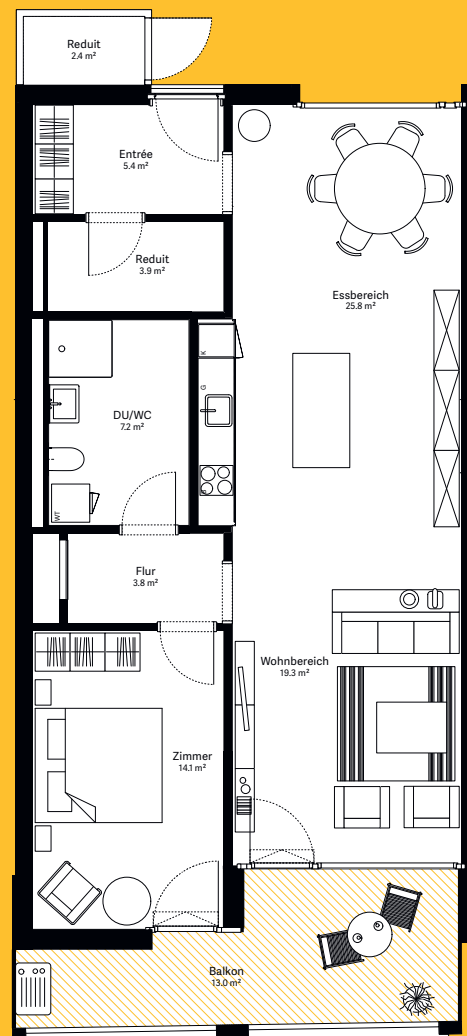

wohnen.
arbeiten.
sein.

moosaic 14

Wohnung B.305

2½-Zimmer-Wohnung

Wohnungs-Typ	Eingeschossige Wohnung
Ebene	3. OG
Wohnfläche	81.9 m ²
Aussenfläche	13.0 m ²
Farbe Balkon	gelb

Visualisierungen und Grundrisse dienen der allgemeinen Information und erfolgen ohne Gewähr. Änderungen sind bis Bauvollendung möglich.