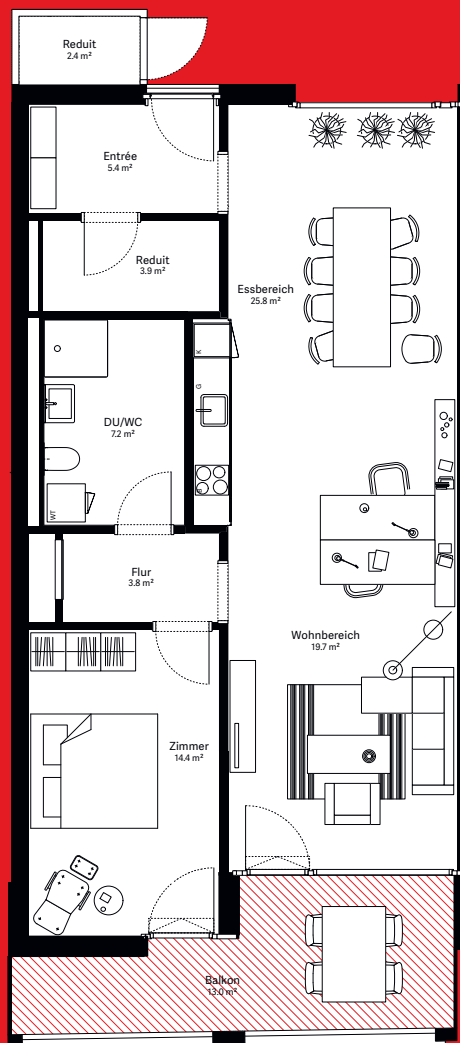

wohnen.
arbeiten.
sein.

moosaic 14

Wohnung B.304

2½-Zimmer-Wohnung

Wohnungs-Typ	Eingeschossige Wohnung
Ebene	3. OG
Wohnfläche	82.6 m ²
Aussenfläche	13.0 m ²
Farbe Balkon	rot

Visualisierungen und Grundrisse dienen der allgemeinen Information und erfolgen ohne Gewähr. Änderungen sind bis Bauvollendung möglich.