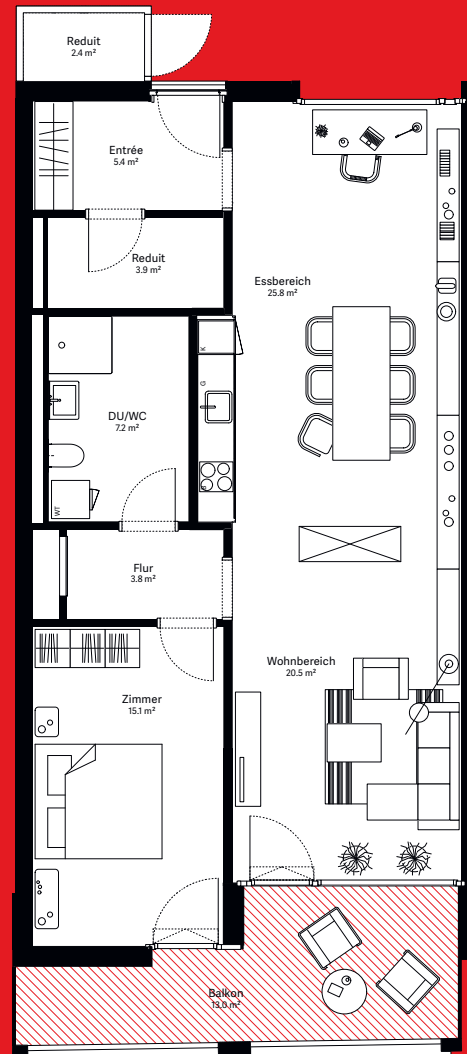

moosaic 14

Wohnung B.302

2½-Zimmer-Wohnung

Wohnungs-Typ	Eingeschossige Wohnung
Ebene	3. OG
Wohnfläche	84.1 m ²
Aussenfläche	13.0 m ²
Farbe Balkon	rot

Visualisierungen und Grundrisse dienen der allgemeinen Information und erfolgen ohne Gewähr. Änderungen sind bis Bauvollendung möglich.