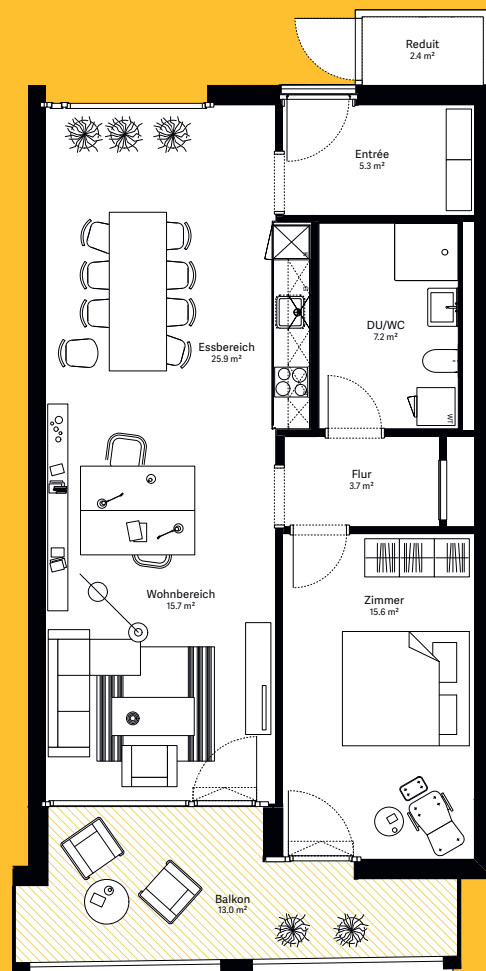

moosaic 14

Wohnung B.213

2½-Zimmer-Wohnung

Wohnungs-Typ	Eingeschossige Wohnung
Ebene	2. OG
Wohnfläche	75.8 m ²
Aussenfläche	13.0 m ²
Farbe Balkon	gelb

Visualisierungen und Grundrisse dienen der allgemeinen Information und erfolgen ohne Gewähr. Änderungen sind bis Bauvollendung möglich.