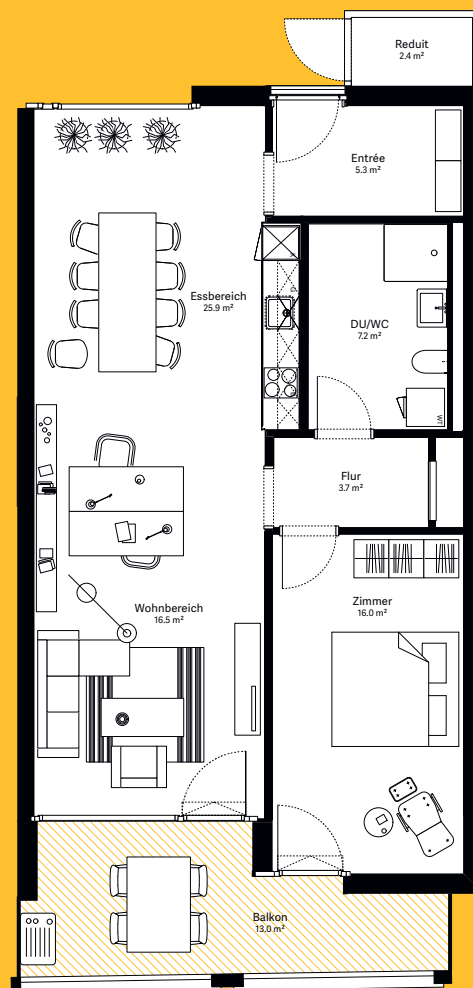

wohnen.  
arbeiten.  
sein.

## moosaic 14 Wohnung B.211

2½-Zimmer-Wohnung

Wohnungs-Typ	Eingeschossige Wohnung
Ebene	2. OG
Wohnfläche	77.0 m <sup>2</sup>
Aussenfläche	12.7 m <sup>2</sup>
Farbe Balkon	gelb

Visualisierungen und Grundrisse dienen der allgemeinen Information und erfolgen ohne Gewähr. Änderungen sind bis Bauvollendung möglich.