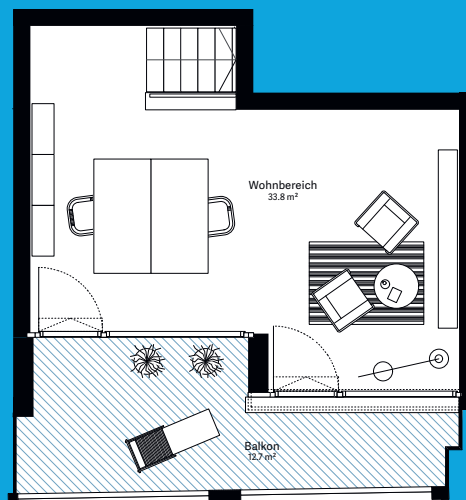

moosaic 14 Wohnung B.210

2½-Zimmer-Wohnung

Wohnungs-Typ	Maisonette-Wohnung
Ebene	1.+2. OG
Wohnfläche	107.8 m ²
Aussenfläche	12.5 m ²
Farbe Balkon	hellblau

Visualisierungen und Grundrisse dienen der allgemeinen Information und erfolgen ohne Gewähr. Änderungen sind bis Bauvollendung möglich.