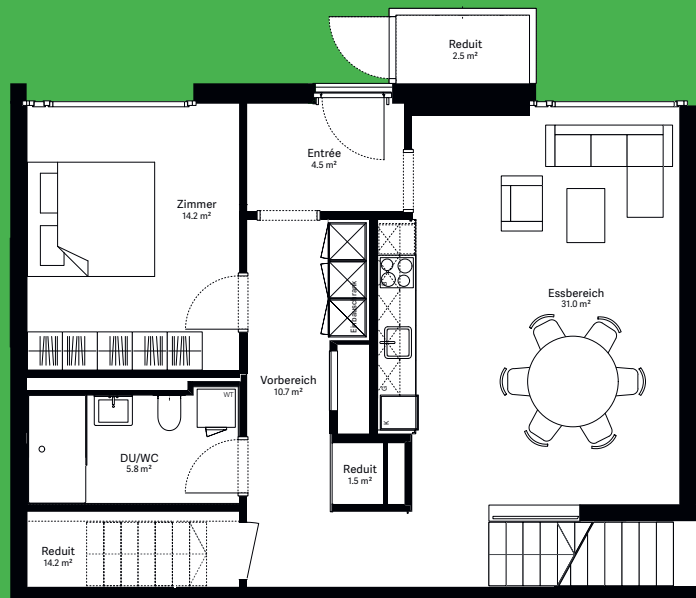

wohnen.
arbeiten.
sein.

moosaic 14

Wohnung B.209

2½-Zimmer-Wohnung

Wohnungs-Typ	Maisonette-Wohnung
Ebene	2.+3. OG
Wohnfläche	105.4 m ²
Aussenfläche	12.5 m ²
Farbe Balkon	grün

Visualisierungen und Grundrisse dienen der allgemeinen Information und erfolgen ohne Gewähr. Änderungen sind bis Bauvollendung möglich.