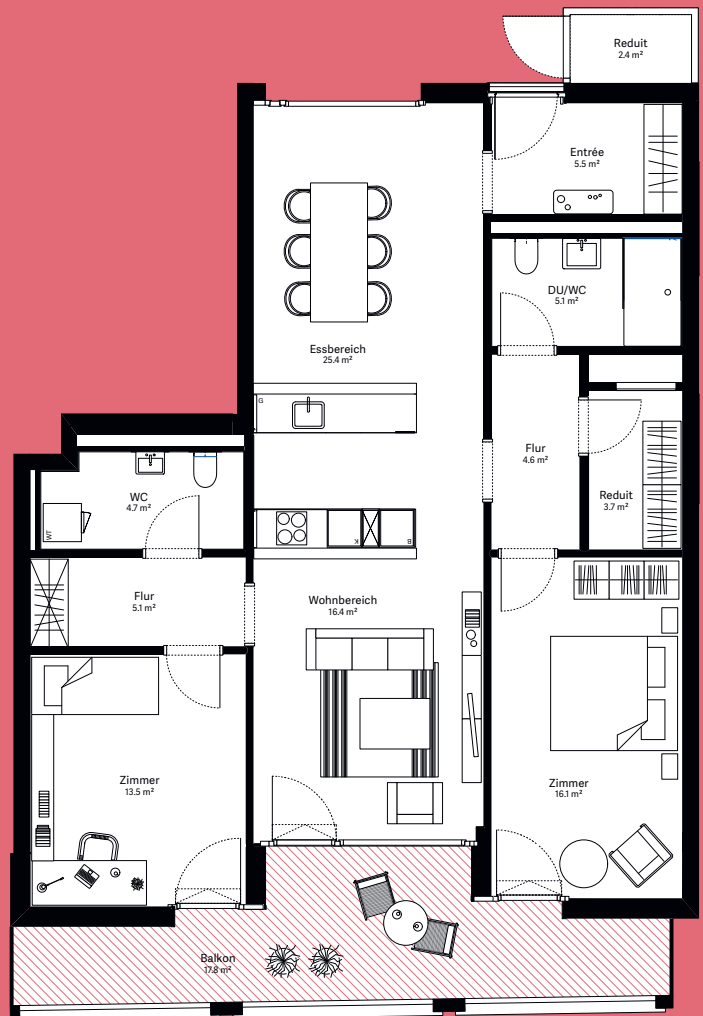

wohnen.
arbeiten.
sein.

moosaic 14

Wohnung B.208

3½-Zimmer-Wohnung

Wohnungs-Typ	Eingeschossige Wohnung
Ebene	2. OG
Wohnfläche	102.5 m ²
Aussenfläche	17.3 m ²
Farbe Balkon	rosa

Visualisierungen und Grundrisse dienen der allgemeinen Information und erfolgen ohne Gewähr. Änderungen sind bis Bauvollendung möglich.