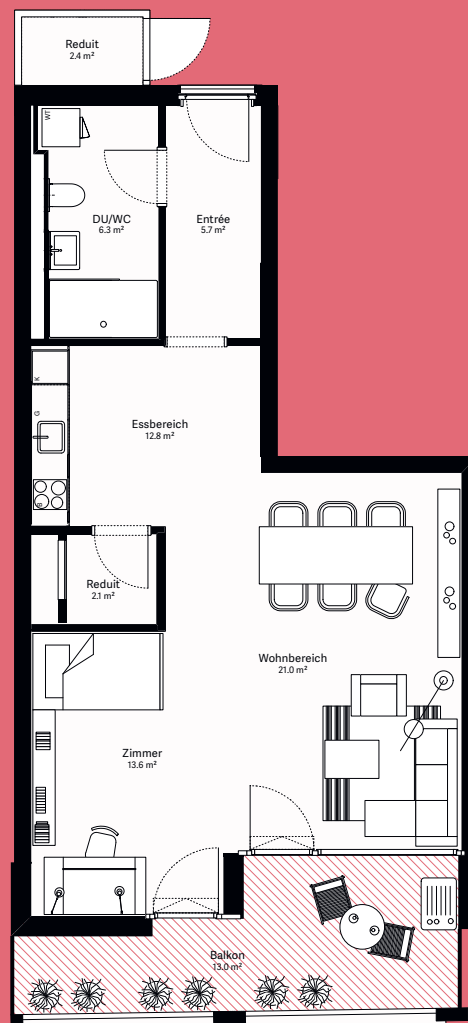

# moosaic 14

## Wohnung B.207

1½-Zimmer-Wohnung

Wohnungs-Typ	Studio
Ebene	2. OG
Wohnfläche	63.7 m <sup>2</sup>
Aussenfläche	13.0 m <sup>2</sup>
Farbe Balkon	rosa

Visualisierungen und Grundrisse dienen der allgemeinen Information und erfolgen ohne Gewähr. Änderungen sind bis Bauvollendung möglich.