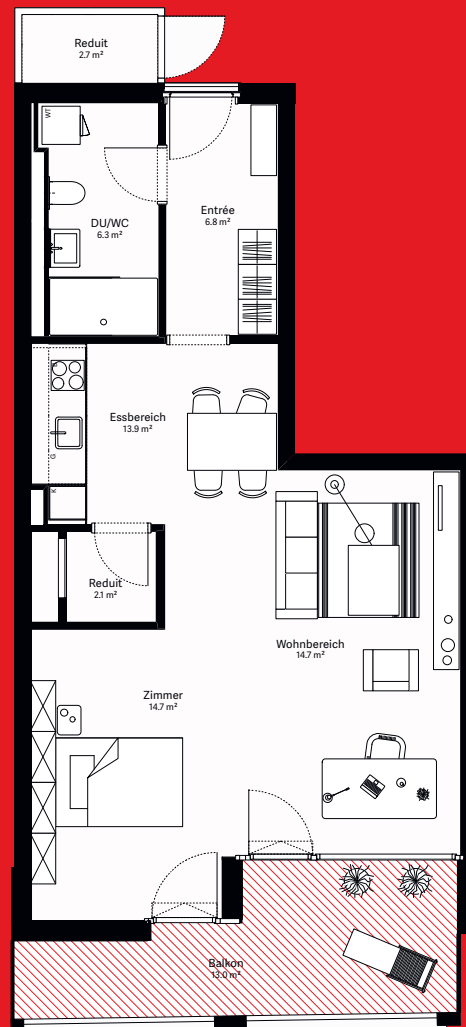

moosaic 14 Wohnung B.206

1½-Zimmer-Wohnung

Wohnungs-Typ	Studio
Ebene	2. OG
Wohnfläche	66.1 m ²
Aussenfläche	13.0 m ²
Farbe Balkon	rot

Visualisierungen und Grundrisse dienen der allgemeinen Information und erfolgen ohne Gewähr. Änderungen sind bis Bauvollendung möglich.