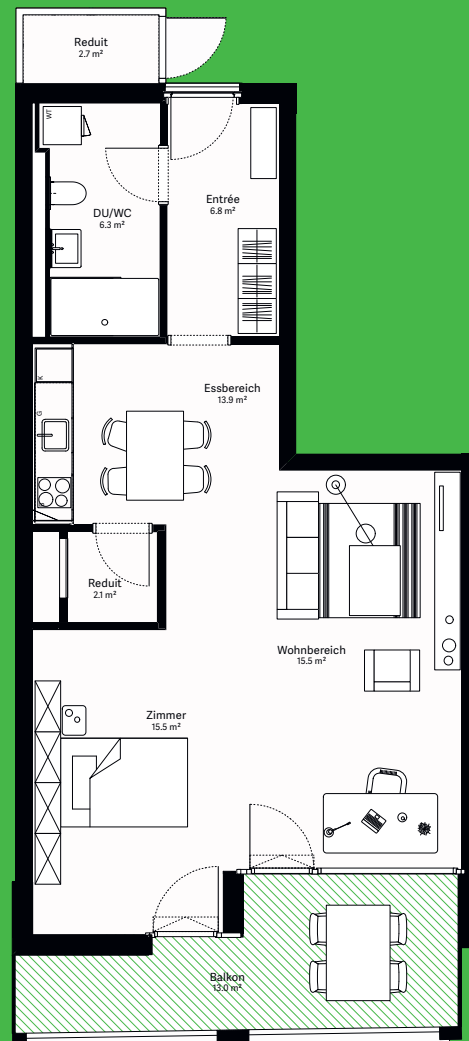

wohnen.
arbeiten.
sein.

moosaic 14 Wohnung B.204

1½-Zimmer-Wohnung

Wohnungs-Typ	Studio
Ebene	2. OG
Wohnfläche	67.6 m ²
Aussenfläche	13.0 m ²
Farbe Balkon	grün

Visualisierungen und Grundrisse dienen der allgemeinen Information und erfolgen ohne Gewähr. Änderungen sind bis Bauvollendung möglich.