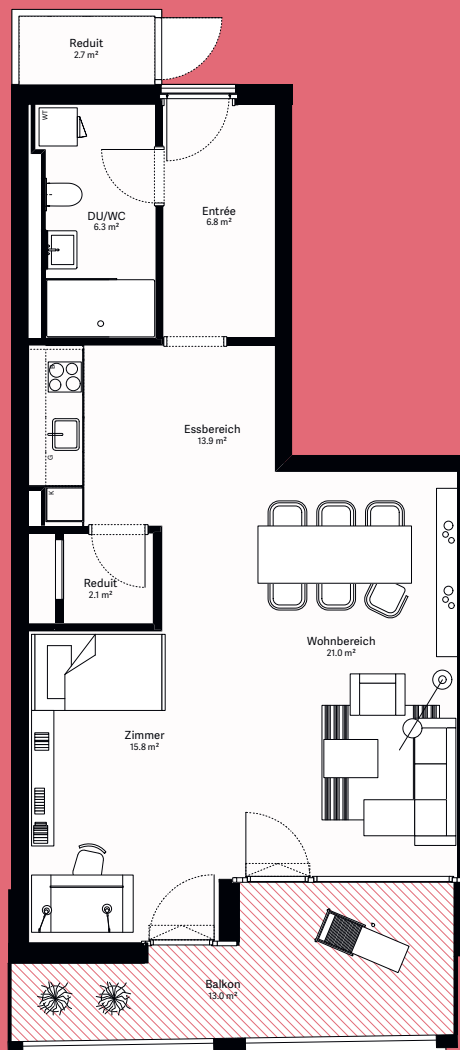

moosaic 14

Wohnung B.203

1½-Zimmer-Wohnung

Wohnungs-Typ	Studio
Ebene	2. OG
Wohnfläche	68.3 m ²
Aussenfläche	13.0 m ²
Farbe Balkon	rosa

Visualisierungen und Grundrisse dienen der allgemeinen Information und erfolgen ohne Gewähr. Änderungen sind bis Bauvollendung möglich.