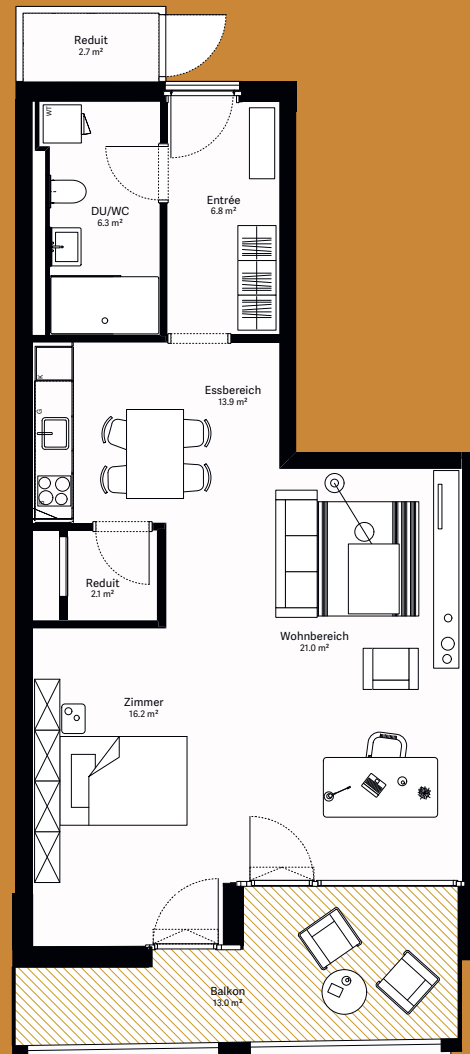

wohnen.
arbeiten.
sein.

moosaic 14 Wohnung B.202

1½-Zimmer-Wohnung

Wohnungs-Typ	Studio
Ebene	2. OG
Wohnfläche	69 m ²
Aussenfläche	13 m ²
Farbe Balkon	ocker

Visualisierungen und Grundrisse dienen der allgemeinen Information und erfolgen ohne Gewähr. Änderungen sind bis Bauvollendung möglich.