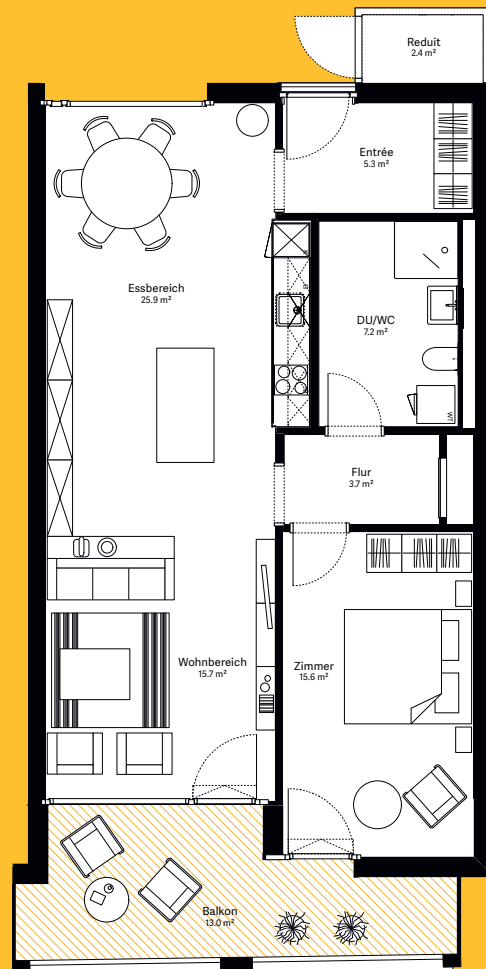

wohnen.
arbeiten.
sein.

moosaic 14

Wohnung B.113

2½-Zimmer-Wohnung

Wohnungs-Typ	Eingeschossige Wohnung
Ebene	1. OG
Wohnfläche	75.8 m ²
Aussenfläche	13.0 m ²
Farbe Balkon	gelb

Visualisierungen und Grundrisse dienen der allgemeinen Information und erfolgen ohne Gewähr. Änderungen sind bis Bauvollendung möglich.